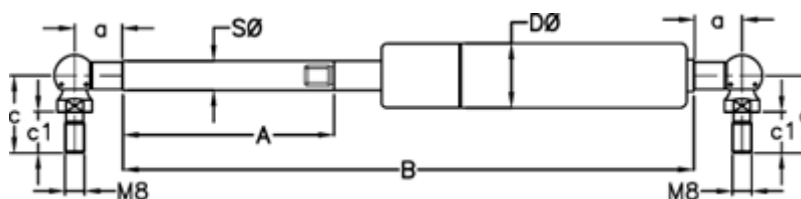

Varenummer: 049052RJ0500P4T4

Beskrivelse: Stabilus Lift-O-Mat Gasfjeder 9052RJ-P4T4 0500N
03 08 100 0500 - Rustfast AISI 316

Mål

$a = 18$

$A = 100$

$B = 249 \pm 2$

$c = 25$

$c1 = 13$

$D\varnothing = 18$

Note = -

$S\varnothing = 8$